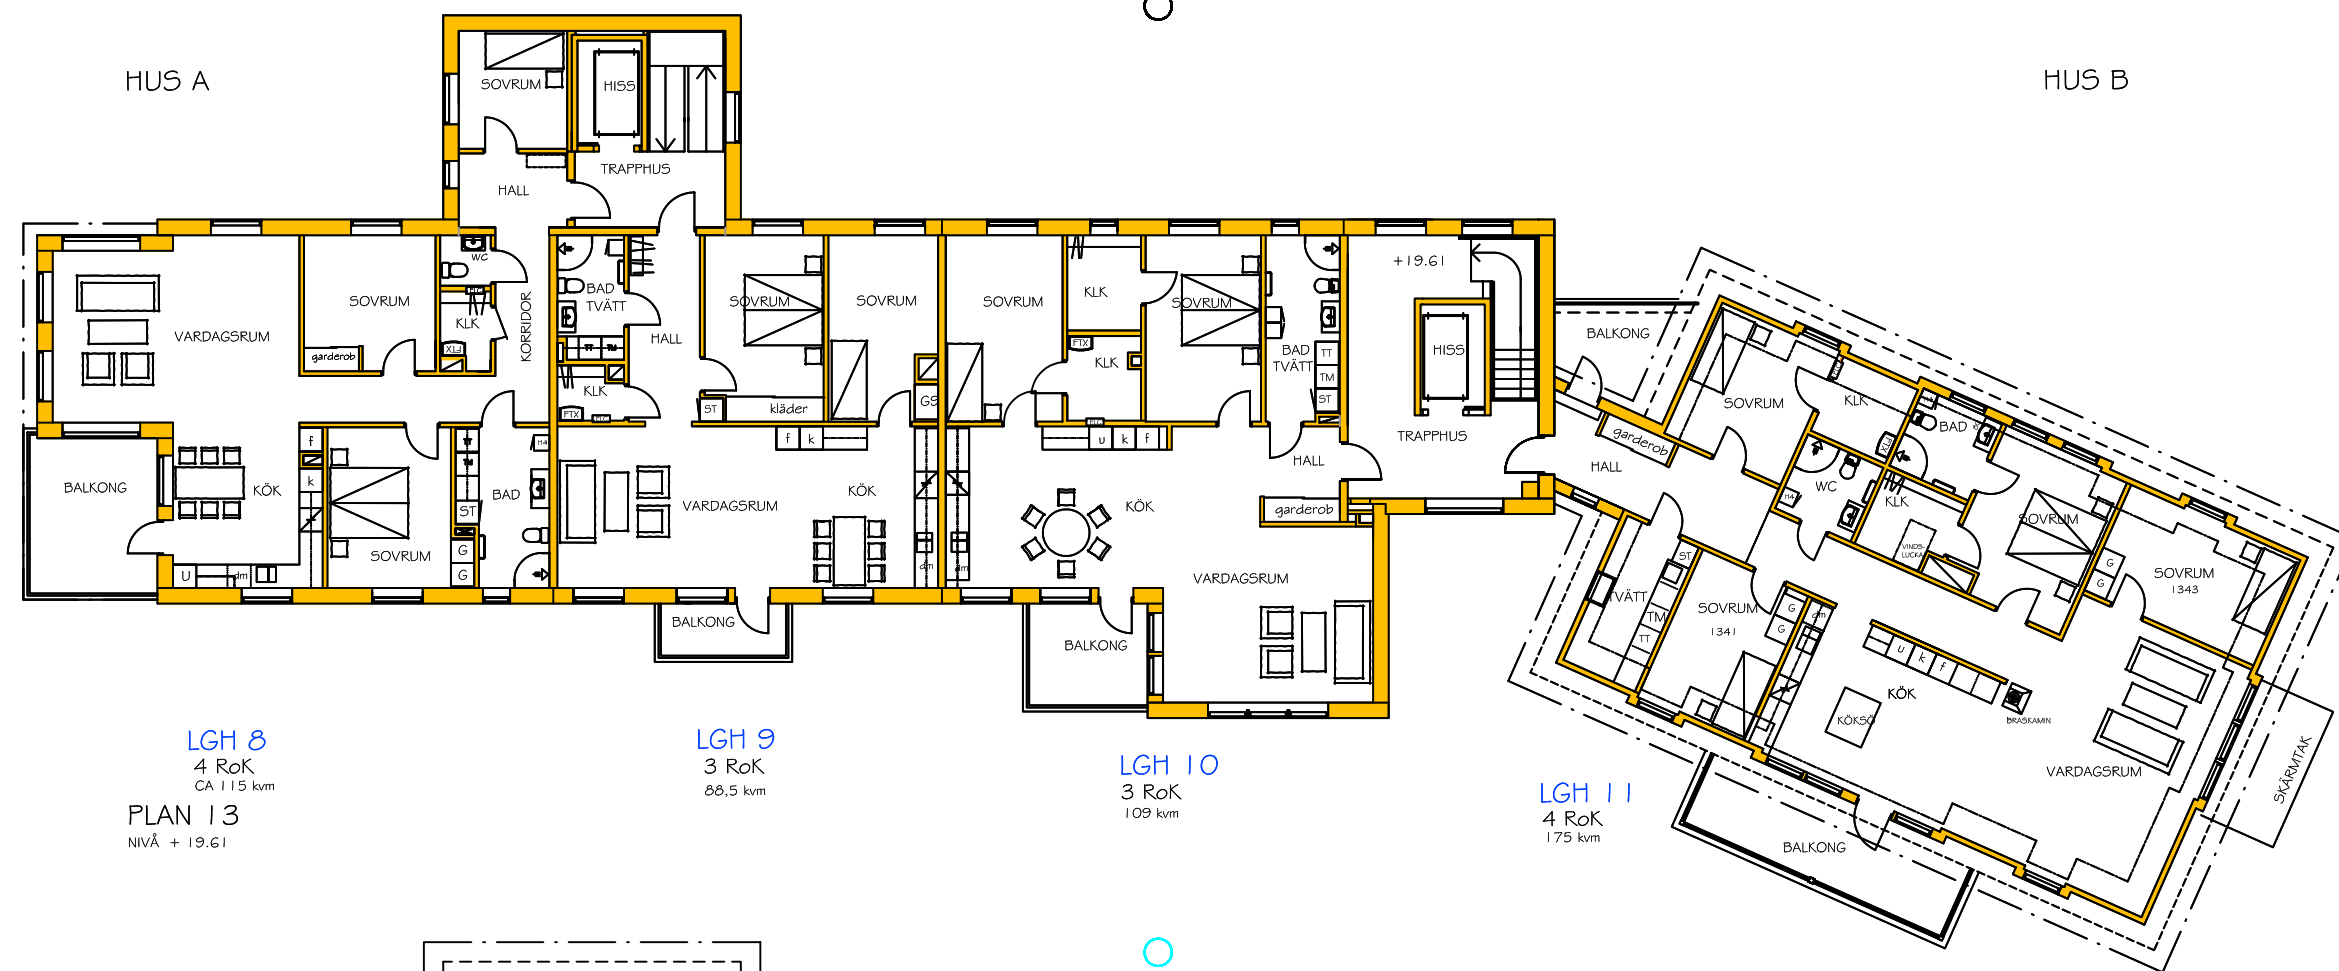

○ = REFERENSPUNKT

**LGH 8**  
4 RoK  
CA 115 kvm  
**PLAN 13**  
NIVÅ +19.61

**LGH 9**  
3 RoK  
88,5 kvm

**LGH 10**  
3 RoK  
109 kvm

**LGH 11**  
4 RoK  
175 kvm

**PLAN 14**  
NIVÅ +22.54 "VINDSPLAN"

**LGH 12**  
4 RoK  
164 kvm

**LGH 13**  
3 RoK  
120 kvm